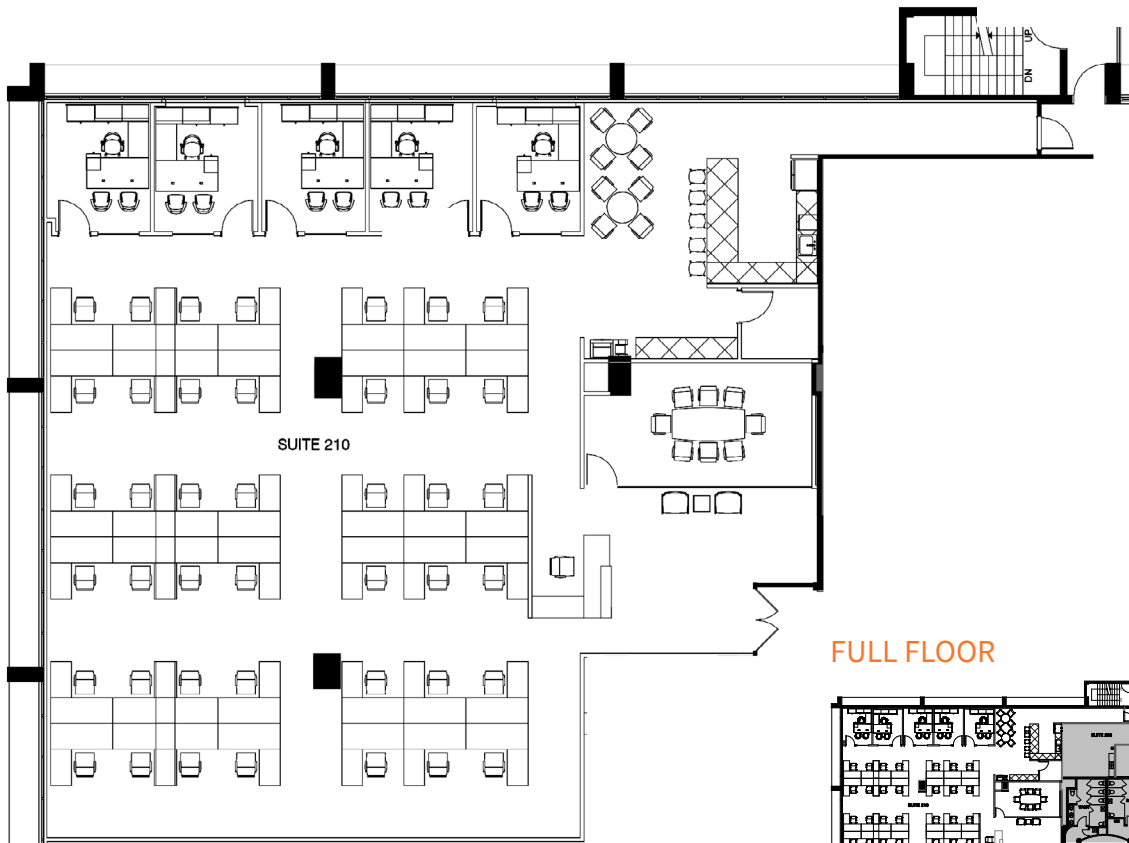

SUITE 210 | 6,026 S.F.

FULL FLOOR

CONTACT US

ERIC GROFFMAN

+ 305 728 7396

eric.groffman@am.jll.com

CAMERON TALLON

+1 305 960 8407